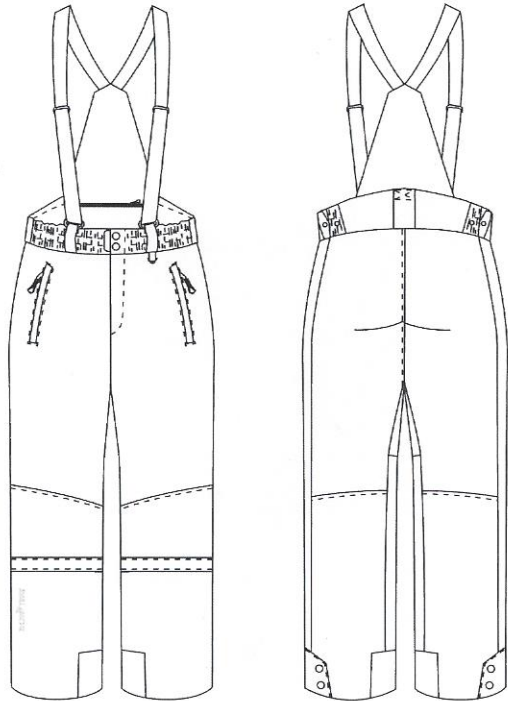

AVALANCHE™

PLUS FORT QUE LA NATURE

QS34

Pantalon

6 ans à 3XL

SPÉCIFICATIONS TECHNIQUES

- » Fermeture éclair pleine longueur
- » 2 poches
- » Genoux préformés et ergonomiques
- » Taille ajustable par boutons pression et élastique
- » Bretelles élastiques, réglables et amovibles
- » Guêtre intégrée
- » Ouverture au bas avec fermeture éclair
- » Coutures entièrement scellées